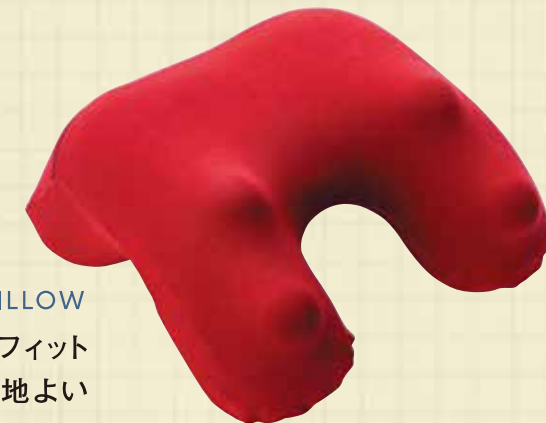

トレーニング強度とバリエーションを
変えられる2WAYスタイル

トレーニング強度を高めるラウンド面、
安定感のあるベーシック面の2WAY形状。
NH3510 プッシュアップバーラウンドプラス

JUMP ROPE AIR 高速回転ベアリング ターボコアウエイト内蔵

高速回転ベアリングで
2重跳びもラクラク。
ターボコアウエイト内蔵で安定。

NH3511 ジャンプロープAir

HULA HOOP PREMIUM TWIST 凸凹形状がお腹の贅肉を刺激

回しやすいバランス重心設計のフラフープ。
お腹まわりをきもちよく刺激する凸凹形状。

NH3623 フラフープ Premium Twist

COLOURING

インテリアにあうカラーリング

お部屋のインテリアにあうよう、やさしい色合い
のペールトーンを採用したシリーズも。部屋
の片隅にあってもインテリアに溶け込む、ス
タイリッシュなデザイン。

NH3732 旅する星砂

NH3730 旅するネックFeel

NH3601
スッキリアボール20cm

THE NAP PILLOW

からだにフィット
ぐりぐり玉内蔵で心地よい

低反発フォームで包みこまれる気持ちよさの
お昼寝ピロー。イスの背もたれを
利用したヨガメニューで、リフレッシュも。

NH3830 旅するお昼寝ピロー

PACKAGE DESIGN

ライフスタイル&自己実現を
パッケージデザインで表現

パッケージも一工夫。なりたい姿をイメージさせたり、
旅気分を味わえる海外リゾートの写真で視覚と脳から
リラックスを実現させるようなデザインとなっています。